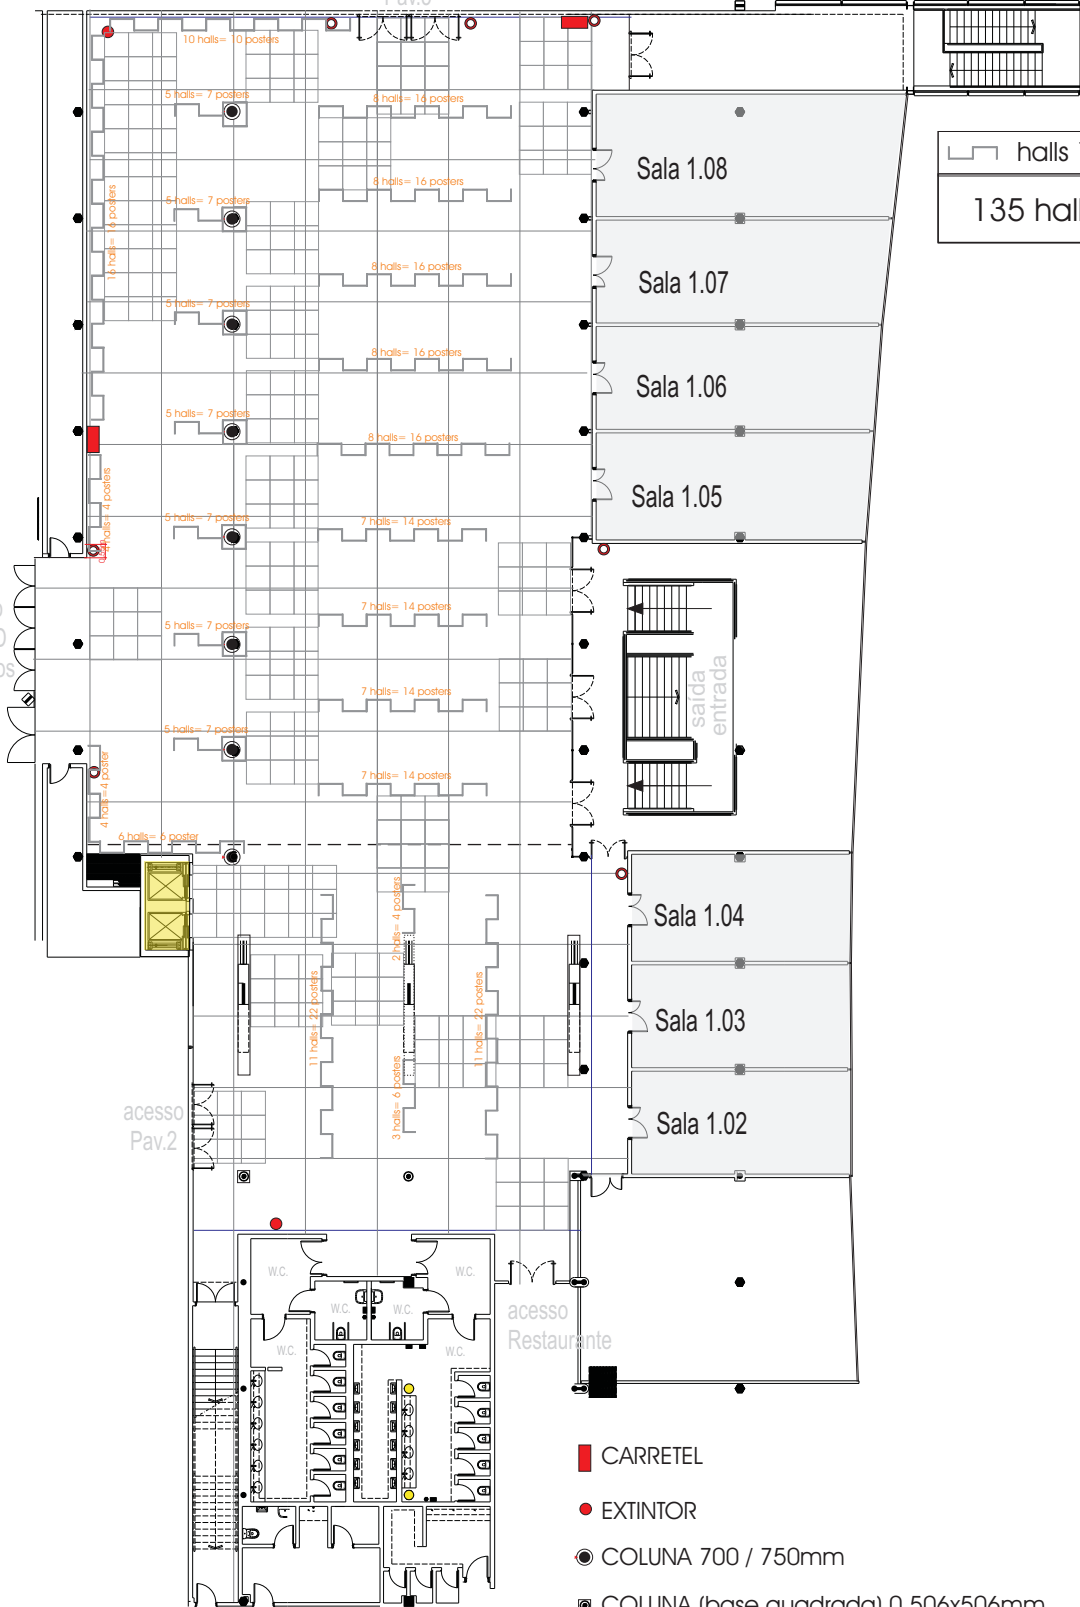

# PAVILHÃO 4

acesso Pav.5

# PAVILHÃO 4

acesso Pav.5

acesso Foyer D Auditórios

acesso Pav.2

acesso Restaurante

halls 1x2,50m = posters	
135 halls	230 posters

- CARRETEL
- EXTINTOR
- COLUNA 700 / 750mm
- ⊗ COLUNA (base quadrada) 0,506x506mm
- ⊙ COLUNA (base circular) 520mm