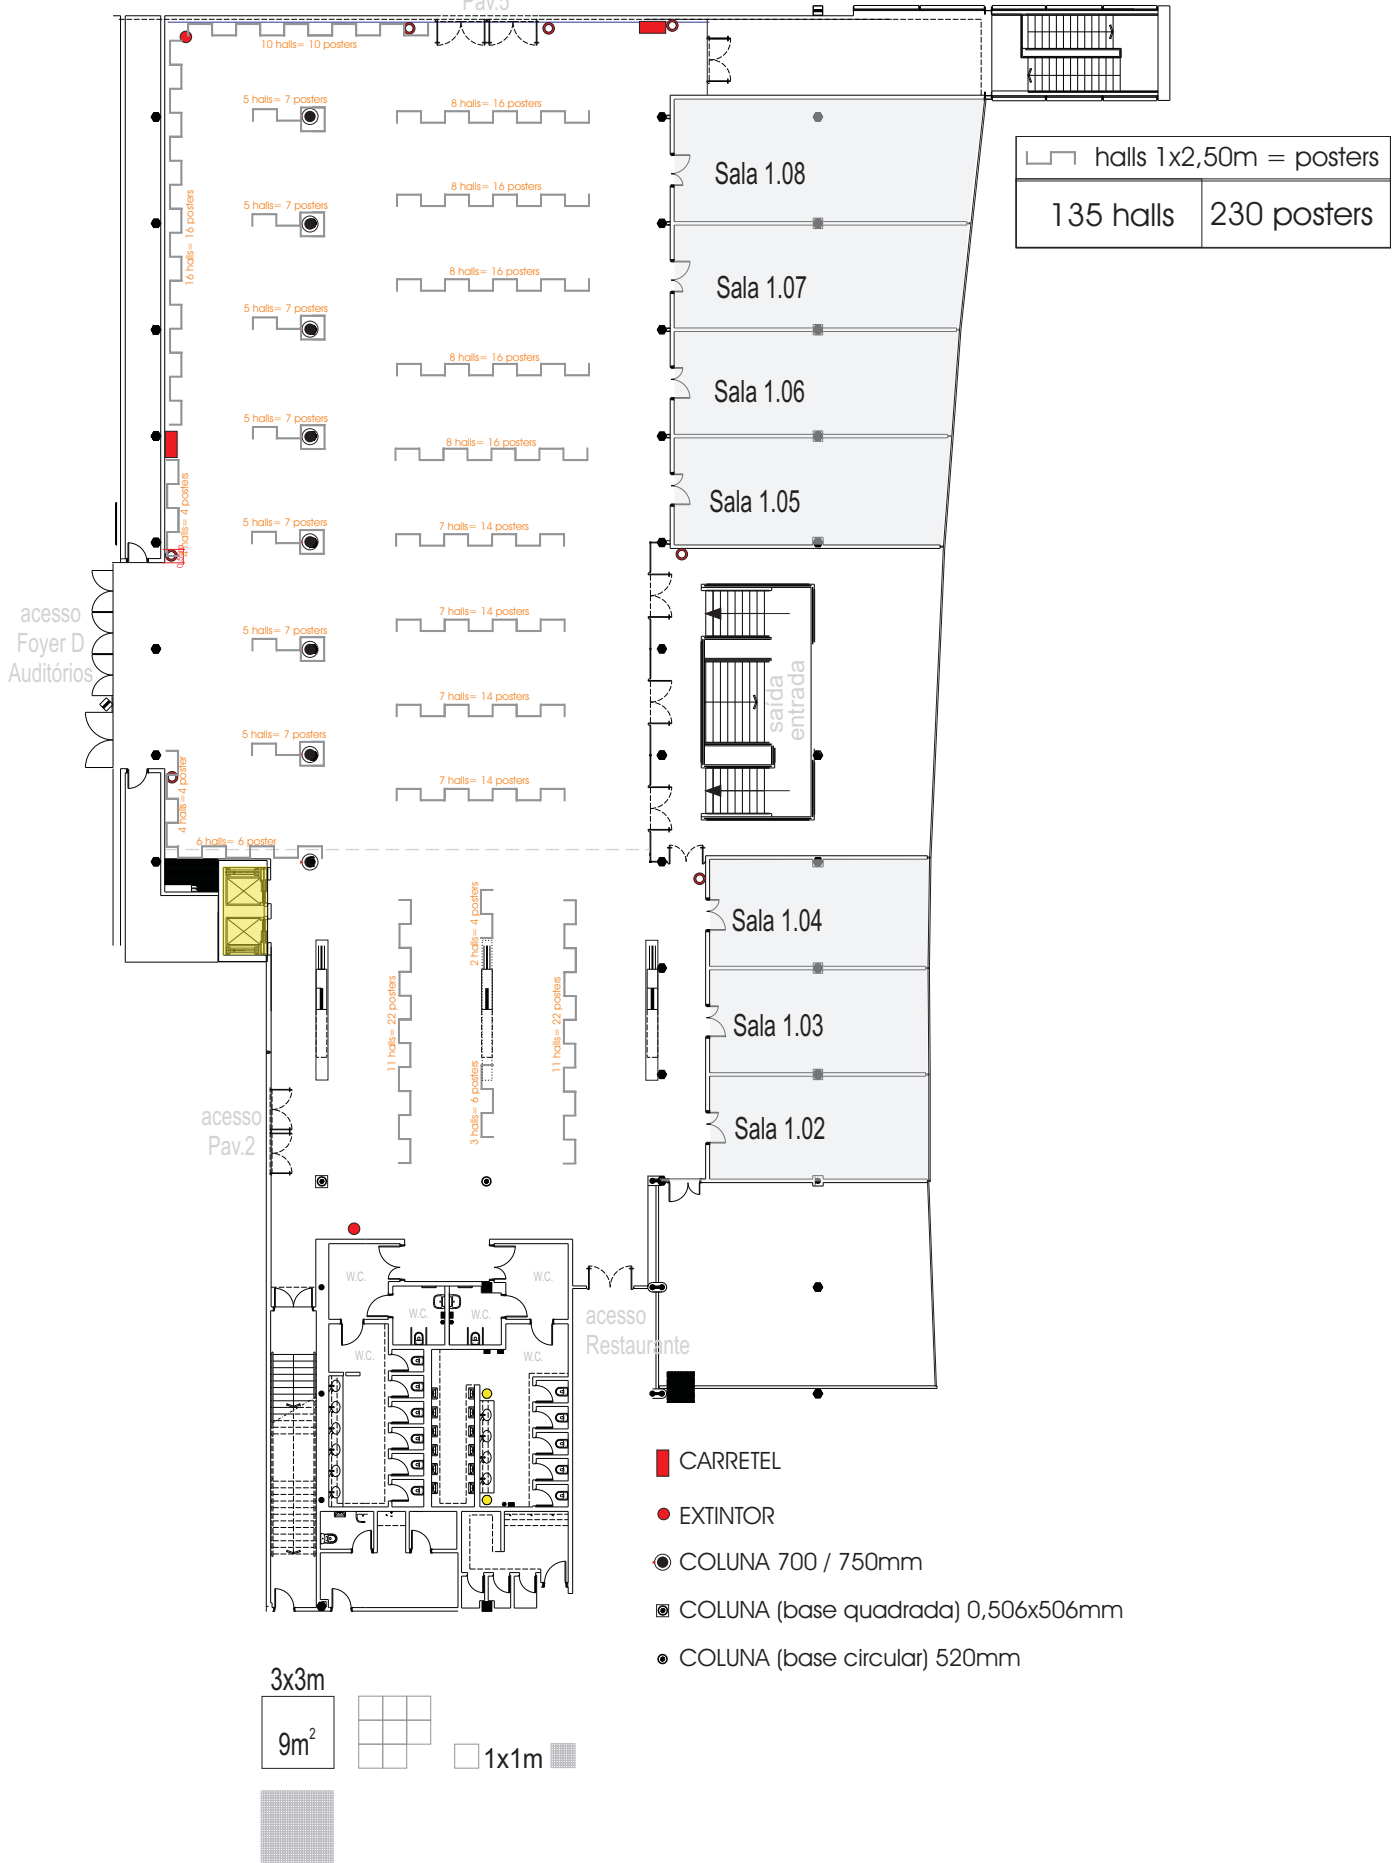

# PAVILHÃO 4

acesso Pav.5

# PAVILHÃO 4

acesso Pav.5

acesso Foyer D Auditórios

acesso Pav.2

acesso Restaurante

halls 1x2,50m = posters	
135 halls	230 posters

- CARRETEL
- EXTINTOR
- COLUNA 700 / 750mm
- ⊗ COLUNA (base quadrada) 0,506x506mm
- ⊙ COLUNA (base circular) 520mm