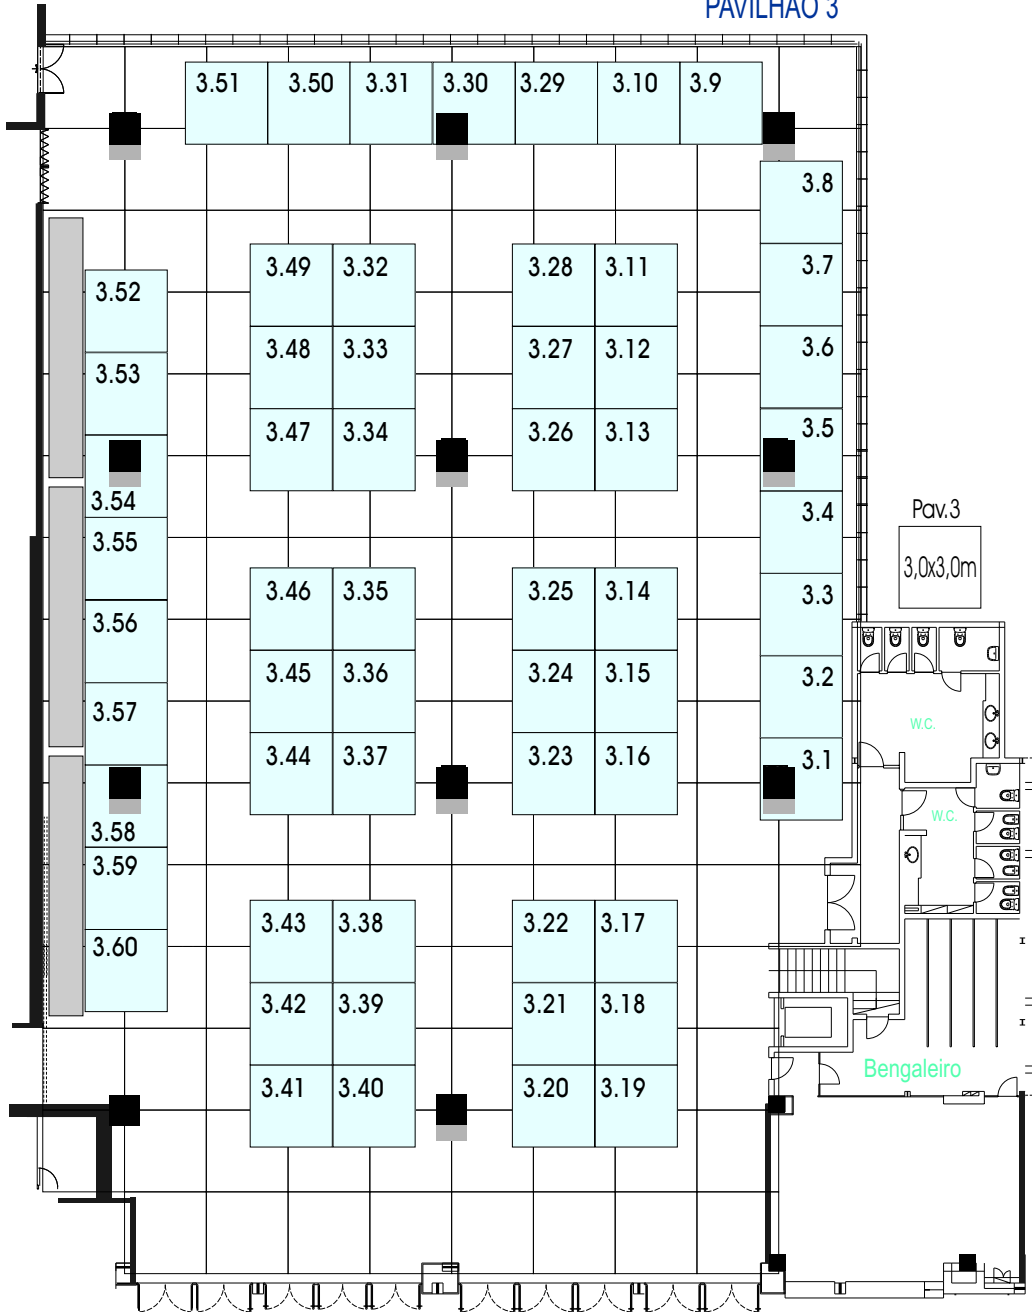

# PAVILHÃO 3

  <b>Gabinete de Design</b>		
Evento: Proc		
Localização: CCL-P3		
Montagem - Realização - Desmontagem -		
Elaborado por: Esperança Lucas	Verificado por:	Aprovado por:
Projecto: implantação com malha 3mx3m	Alteração nº:	Data:
Obs.:		