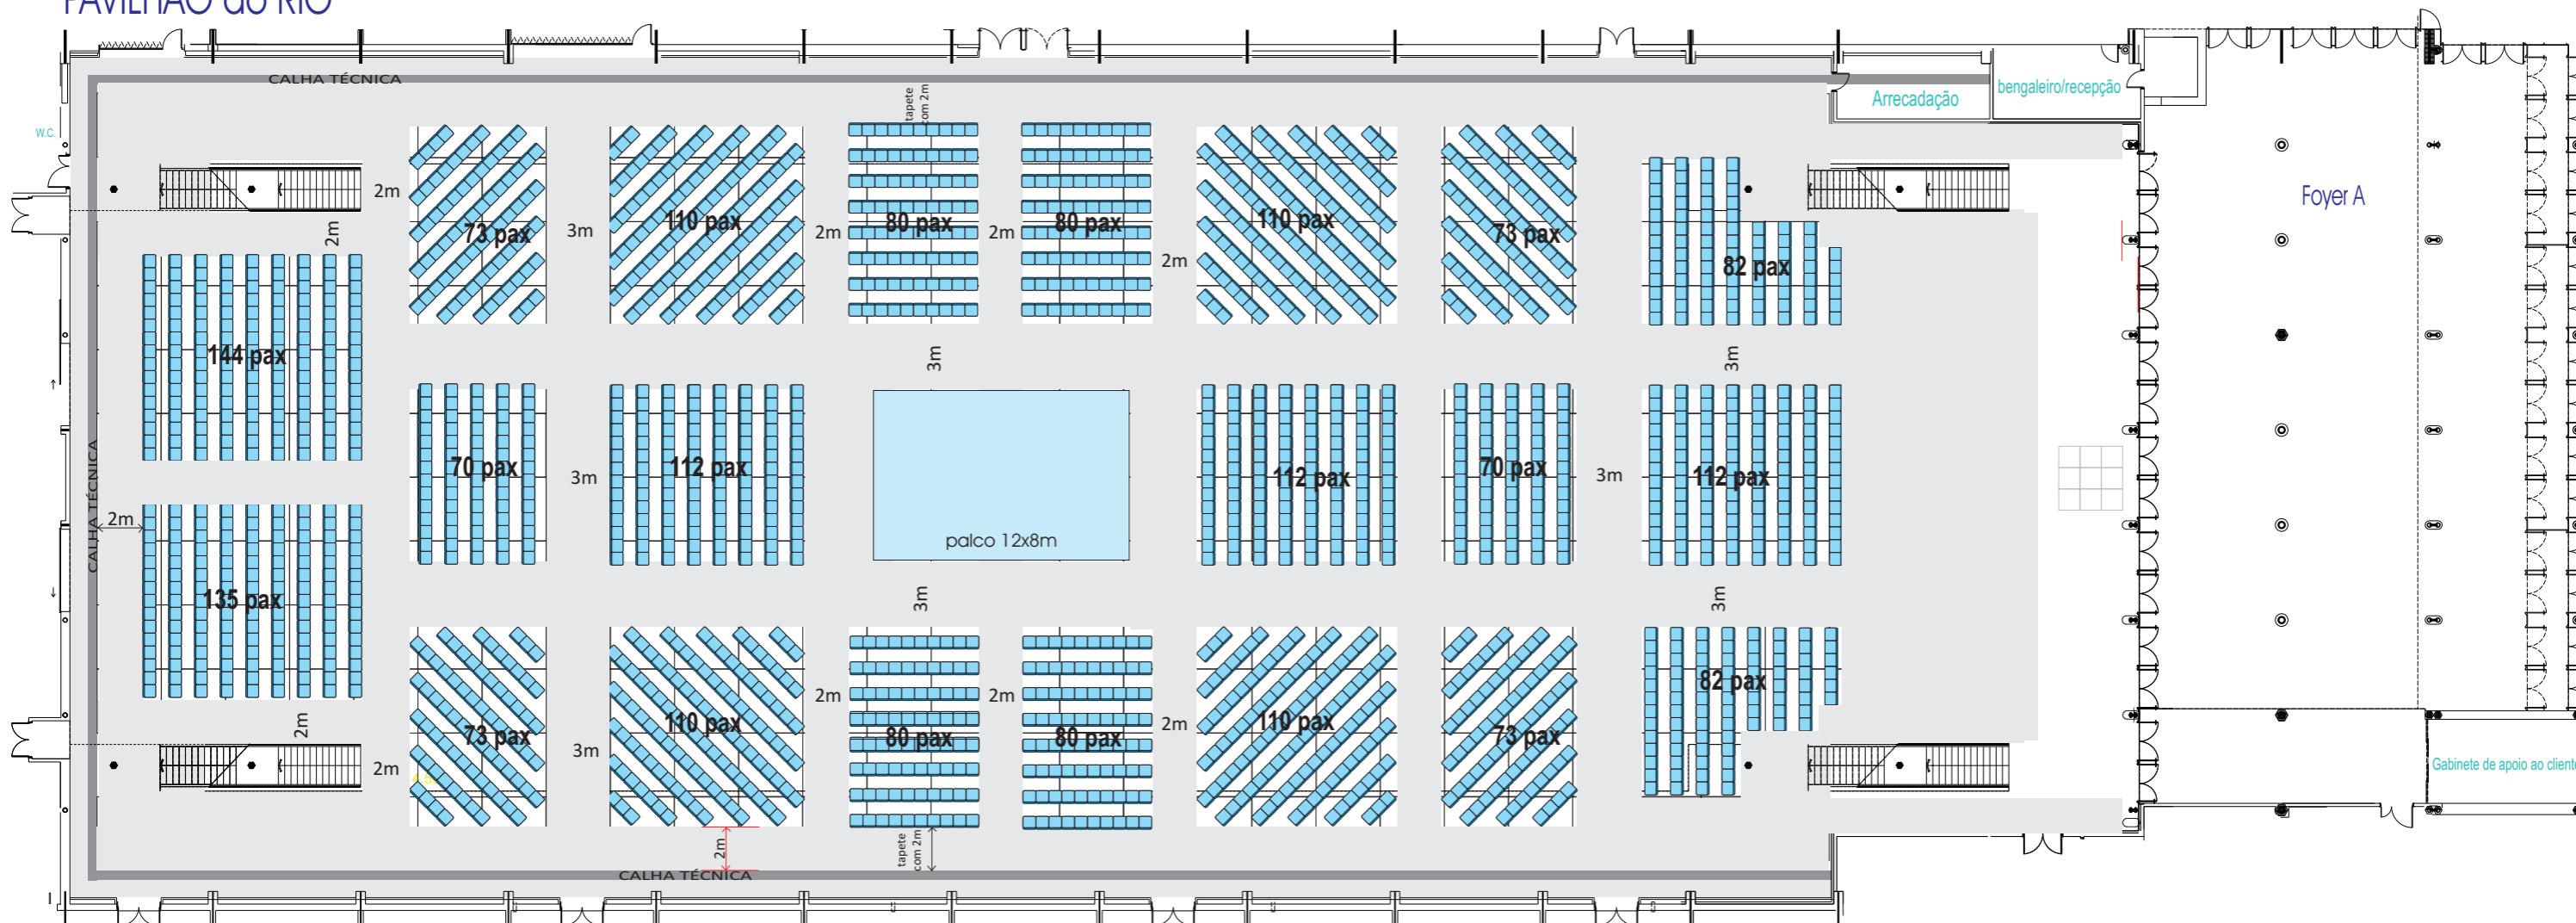

0,60x0,60m  
0,60m

# Plateia - 1.971 Lugares

## PAVILHÃO do RIO

1,0x1,0m

3,0x3,0m

	Evento:	Proc. nº
Localização: CCL-Pav.2	Montagem - Realização - Desmontagem -	
Elaborado por Designer: Esperança Lucas	Gestor do Evento:	Aprovado por:
Projecto: Implantação de plateia com palco central	Alteração nº: 1	Data:
Obs.: Plateia - 1.971 Lugares		